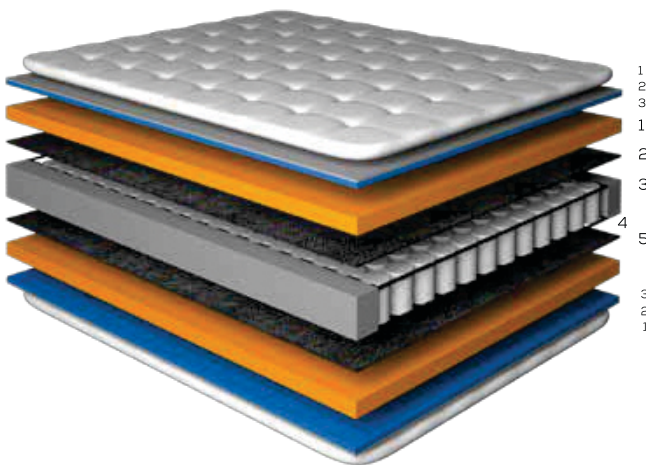

FICHA TÉCNICA 2022 ForYou

MOLAS INDIVIDUAIS PHP • VISCO GEL • MALHA

Altura total 71cm
Colchão 36cm
Cama 35cm

Colchão Produzido para as diferentes estações do ano, sendo 1 Lado com ViscoGel e suas propriedades térmicas e outro com Espuma Viscoelástica.

TAMPO

- 1 Tampo Malha Belga
- 2 Fibra Active Protection
- 3 Camada Visco GelSense

COLCHÃO

- 1 Camada de Espuma Soft 40 Certificada ou D40 Certificada
- 2 Feltro Resinado Isolante
- 3 Poly Board em espuma de alta densidade
- 4 Molas Individuais Ensacadas
- 5 Feltro Resinado Isolante
- 6 Camada de Espuma Soft 40 Certificada ou D40 Certificada

TAMPO

- 1 Camada Viscoelástica
- 2 Fibra Active Protection
- 3 Tampo Malha Belga

Ação bactericida eficiente que elimina de forma permanente 99,99% bactérias responsáveis pela transmissão de alérgenos.

Produzido de acordo com as normas técnicas mais rigorosas do Brasil. Avalizado pelo Instituto Nacional de Estudos do Repouso.